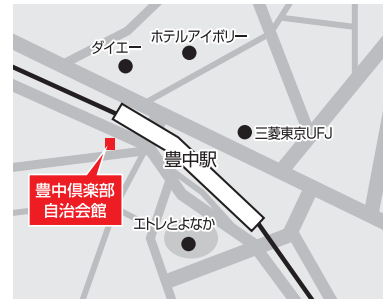

天王寺教室

大阪市阿倍野区旭町1-1-10 竹澤ビル6F・9F
各線「天王寺駅」より徒歩5分

大阪駅前教室

大阪市北区梅田1-2-2 大阪駅前第2ビル15F
JR大阪駅・各線、地下鉄御堂筋線「梅田駅」より徒歩6分、JR「北新地駅」直結

京都五条教室

京都市下京区五条通室町西入東鋳屋町173 高橋第六ビル4階
地下鉄烏丸線「五条駅」2番出口より徒歩3分

福祉社会を変えていく福祉教育専門校
三幸福祉カレッジ
(株式会社 日本教育クリエイト)

**正社員・パート等、
あなたにピッタリの働き方見つけませんか**

- 通勤30分以内で探したい方
- 履歴書の書き方や、面接に不安がある方
- 子育てをしながら働きたい方

悩みを解決して、一緒に就職先を探してみませんか？

日時・開催場所 10:00～14:00 (最終受付13:30)

2月6日(火) 尼崎教室	尼崎KRビル3F
2月14日(水) 豊中駅前教室	豊中倶楽部自治会館
2月15日(木) 枚方教室	太陽生命枚方ビル4F
2月20日(火) 布施教室	橋本ビル5F
2月21日(水) 川西教室	パルティ川西4F

豊中駅前教室

豊中市玉井町1丁目10番4号 豊中倶楽部自治会館
阪急宝塚線「豊中駅」より徒歩2分

枚方教室

枚方市新町1-12-1 太陽生命枚方ビル4F
京阪「枚方市駅」より徒歩4分

尼崎教室

尼崎市昭和通3-90-1 尼崎KRビル3F
阪神電鉄「尼崎駅」より徒歩3分

川西教室

川西市栄町10-5-402 パルティ川西4F
阪急宝塚線「川西能勢口駅」より徒歩1分・JR「川西池田駅」より徒歩8分