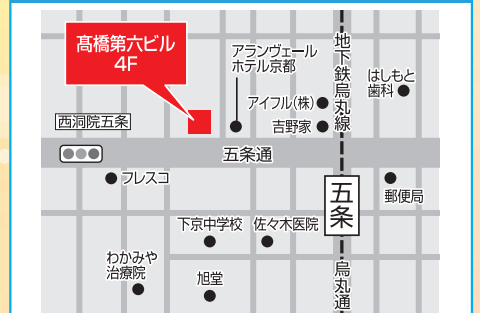

日時・開催場所

2月1日(木) 天王寺教室 竹澤ビル6階
10:00~14:00(最終受付13:30)

2月4日(日) 大阪駅前教室 第2ビル15階
10:00~14:00(最終受付13:30)

2月9日(金) 京都五条教室 高橋第六ビル4階
10:00~14:00(最終受付13:30)

申込方法

●お電話での申込
三幸福祉カレッジ就職支援部

0120-240-350

●WEB申込はこちら
申込フォームへ必要事項を入力してください。

天王寺教室

大阪市阿倍野区旭町1-1-10 竹澤ビル6F・9F
各線「天王寺駅」より徒歩5分

大阪駅前教室

大阪市北区梅田1-2-2 大阪駅前第2ビル15F
JR大阪駅・各線、地下鉄御堂筋線「梅田駅」より徒歩6分、JR「北新地駅」直結

京都五条教室

京都市下京区五条通室町西入東鋳屋町173 高橋第六ビル4階
地下鉄烏丸線「五条駅」2番出口より徒歩3分

福祉社会を変えていく福祉教育専門校
三幸福祉カレッジ
(株式会社 日本教育クリエイト)

**正社員・パート等、
あなたにピッタリの働き方見つけませんか**

- 通勤30分以内で探したい方
- 履歴書の書き方や、面接に不安がある方
- 子育てをしながら働きたい方

悩みを解決して、一緒に就職先を探してみませんか？

日時・開催場所 10:00～14:00 (最終受付13:30)

2月6日(火) 尼崎教室	尼崎KRビル3F
2月14日(水) 豊中駅前教室	豊中倶楽部自治会館
2月15日(木) 枚方教室	太陽生命枚方ビル4F
2月20日(火) 布施教室	橋本ビル5F
2月21日(水) 川西教室	パルティ川西4F