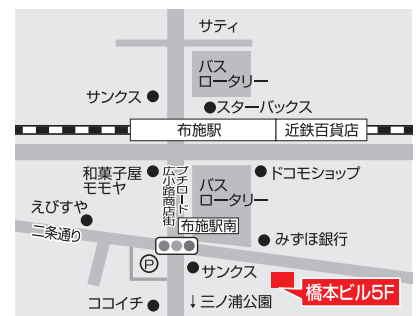

**正社員・パート等、
あなたにピッタリの働き方見つけませんか**

- 通勤30分以内で探したい方
- 履歴書の書き方や、面接に不安がある方
- 子育てをしながら働きたい方

悩みを解決して、一緒に就職先を探してみませんか？

日時・開催場所 10:00～14:00 (最終受付13:30)

2月6日(火) 尼崎教室	尼崎KRビル3F
2月14日(水) 豊中駅前教室	豊中倶楽部自治会館
2月15日(木) 枚方教室	太陽生命枚方ビル4F
2月20日(火) 布施教室	橋本ビル5F
2月21日(水) 川西教室	パルティ川西4F

豊中駅前教室

豊中市玉井町1丁目10番4号 豊中倶楽部自治会館
阪急宝塚線「豊中駅」より徒歩2分

枚方教室

枚方市新町1-12-1 太陽生命枚方ビル4F
京阪「枚方市駅」より徒歩4分

尼崎教室

尼崎市昭和通3-90-1 尼崎KRビル3F
阪神電鉄「尼崎駅」より徒歩3分

川西教室

川西市栄町10-5-402 パルティ川西4F
阪急宝塚線「川西能勢口駅」より徒歩1分・JR「川西池田駅」より徒歩8分

布施教室

東大阪市市代2-3-6 橋本ビル5F
近鉄大阪線・奈良線「布施駅」より徒歩2分

求人検索サイト「介護求人ドットコム」

全国の介護求人・就職・転職情報を掲載しています。介護求人ドットコムなら
全国100,000件以上の求人情報から、介護の就職・転職・復職をサポートします。

詳しくは
こちらから

福祉社会を変えていく福祉教育専門校
三幸福祉カレッジ
(株式会社 日本教育クリエイト)
就職支援部 大阪校