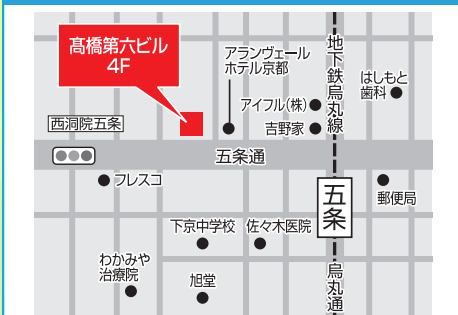

京都五条教室

京都市下京区五条通室町西入東鋸屋町173 高橋第六ビル4階
地下鉄丸線「五条駅」2番出口より徒歩3分