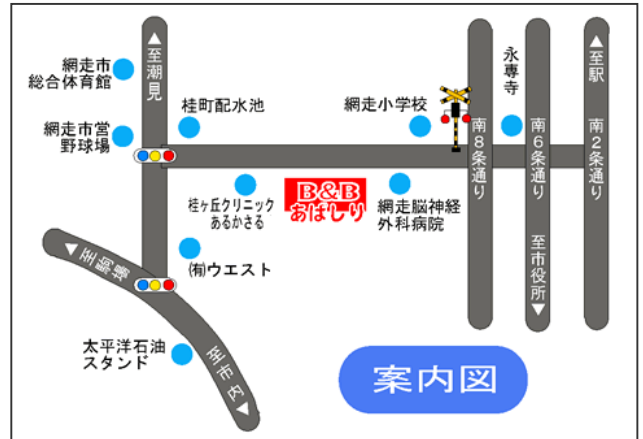

ホームヘルパー2級講座

景気に左右されない介護の仕事に就きませんか？

- ★初心者でもわずか8日間+4日間の実習で資格取得できます。
- ★「教育訓練給付金制度」、「ジョブカフェ助成金（地域産業人材育成助成金）」対象講座。受講料の20~40%が戻ります。（条件あり）

ホームヘルパーとは、お年寄りや障がい者の方々を訪ね、日常のお世話や生活の保護をする人。高齢化がすすみ介護保険制度が導入され、ホームヘルパーの役割はとても重要になってきています。

【 網走教室 無料説明会開催 】 講座内容や割引制度の説明が聞けます

- ☆ 予約は不要です。30分間の説明会です。
  お好きな日時にご来校下さい↓

4月20日(月) 10:00~ 14:00~ 18:00~
4月28日(火) 10:00~ 14:00~ 18:00~
5月7日(木) 10:00~ 14:00~ 18:00~

※無料説明会に参加できなくても講座へのお申込みは可能です。詳しくはお問い合わせください。

説明会会場: **B&B 網走** 〒093-0041 網走市桂町4-7-2 (無料駐車場あり)

網走教室 実技スクーリング日程・5月生Hクラス 定員20名/授業時間 9:30~16:30

1日目 5月11日(月) 9:30 ~ 16:30	5日目 5月18日(月) 9:30 ~ 16:30
2日目 5月12日(火) 9:30 ~ 16:30	6日目 5月19日(火) 9:30 ~ 16:30
3日目 5月14日(木) 9:30 ~ 16:30	7日目 5月21日(木) 9:30 ~ 16:30
4日目 5月15日(金) 9:30 ~ 16:30	8日目 5月22日(金) 9:30 ~ 16:30

受講会場: **B&B 網走**

スクーリング終了後、4日間の現場実習があります。

学校法人三幸学園 (株)日本教育クリエイト

三幸福祉カレッジ

0120-294-350

FAX 011-223-5363

案内無料送付致します。

<http://www.sanko-fukushi.com>

札幌大通校:
札幌市中央区大通西5丁目8
昭和ビル7階
電話 011-223-5361

特別クラス★受講料

95,000円

(教材費・税込)