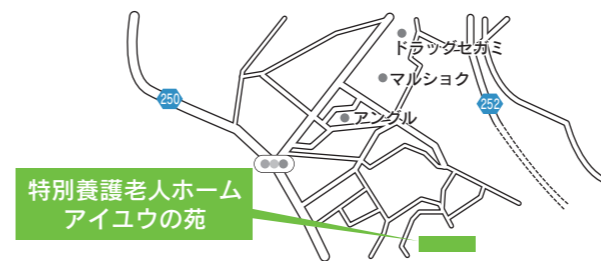

山口県 下関市教室 特別養護老人ホームアイウの苑 **無料P** **移動**

〒750-0092 山口県下関市彦島迫町3-17-2
JR/山陽本線「下関駅」より車で約10分
サンデンバス 東庄正門前行き、
または竹の子島行きで東庄正門下車徒歩約10分

山口県 山陽小野田市教室 特別養護老人ホームフクシア紫苑 **無料P** **移動**

〒757-0001 山口県山陽小野田市厚狭503
JR「厚狭駅」より車で3分
国道316号線仙尻交差点より車で3分