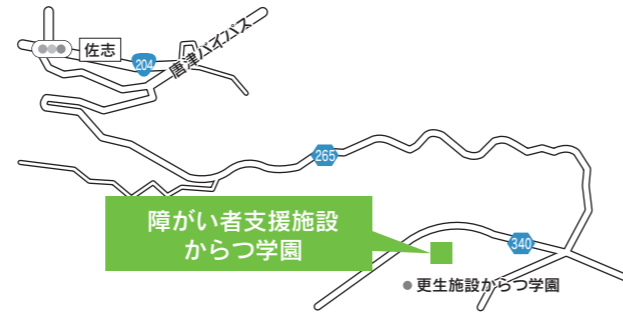

〒836-0091 福岡県大牟田市沖田町510
JR鹿児島本線「大牟田駅」より車で7分

福岡県 うきは市教室 特別養護老人ホームひじり園うきは **無料P** **移動**

〒839-1333 福岡県うきは市吉井町富永1744-1
久大本線「筑後吉井駅」出口から徒歩約18分

佐賀県 佐賀教室 **個別**

〒840-0801 佐賀県佐賀市駅前中央1-9-38
JR長崎本線「佐賀駅」より徒歩約1分

佐賀県 佐賀市教室 まるなかビル1F **移動**

〒840-0831 佐賀県佐賀市松原1-3-5
JR長崎本線「佐賀駅」より徒歩10分

認可申請中

佐賀県 鳥栖市教室 協同組合鳥栖商工センター 無料P 移動

〒841-0048 佐賀県鳥栖市藤木町字若松2-1
JR長崎本線「鳥栖駅」より徒歩10分
鳥栖ICより車で5分

認可申請中

佐賀県 唐津市教室 障がい者支援施設からつ学園 無料P 移動

〒847-0111 佐賀県唐津市佐志2107-2
JR唐津線「西唐津駅」より車で約10分

佐賀県 杵島郡江北町教室 介護老人保健施設ユートピアしゃくなげ 無料P 移動

〒849-0503 佐賀県杵島郡江北町惣領分2420-1
JR長崎本線「肥前山口駅」から徒歩15分

佐賀県 杵島郡白石町教室 社会福祉法人蓮花の会 無料P 移動

〒849-1221 佐賀県杵島郡白石町大字新拓1481番地
JR長崎本線「肥前白石駅」より車で約10分

佐賀県 伊万里市教室 特別養護老人ホームグランバランいまり 無料P 移動