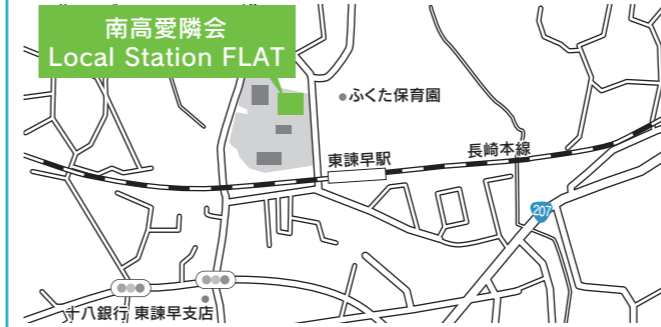

〒848-0022 佐賀県伊万里市大坪町乙1579-2
JR筑肥線「上伊万里駅」から徒歩15分

佐賀県 伊万里市教室 社会福祉法人東方会 無料P 移動

〒848-0035 佐賀県伊万里市二里町大里乙3602-1
松浦鉄道「金武駅」より徒歩7分

佐賀県 武雄市教室 デイサービスセンターはるかぜ 無料P 移動

〒849-2305 佐賀県武雄市山内町大字宮野23719-3
JR佐世保線「三間坂駅」から車で約3分

佐賀県 嬉野市教室 特別養護老人ホーム清昭園・清涼館 無料P 移動

〒849-1425 佐賀県嬉野市塩田町大字五町田甲77
JR長崎本線「肥前鹿島駅」から車で約10分

長崎県 長崎教室

〒850-0055 長崎県長崎市中町1-26
JR「長崎駅」より徒歩4分

長崎県 諫早市教室 ローカルステーションフラット 無料P 移動

〒854-0001 長崎県諫早市福田町357番地15
JR長崎本線「東諫早駅」から徒歩2分

長崎県 大村市教室 定期巡回サービスはーとらいん 無料P 移動

〒856-0811 長崎県大村市原口町1198-3
JR大村線「竹松駅」より車で6分

長崎県 佐世保教室

〒857-0806 長崎県佐世保市島瀬町4-19
西肥バス・佐世保市営バス「島瀬町」バス停より徒歩1分

長崎県 南島原市教室 介護老人保健施設ろうけんかづさ 無料P 移動

〒859-2602 長崎県南島原市加津佐町戊4450
口之津港フェリーターミナルより徒歩約8分
島原鉄道「島原駅」より車で40分