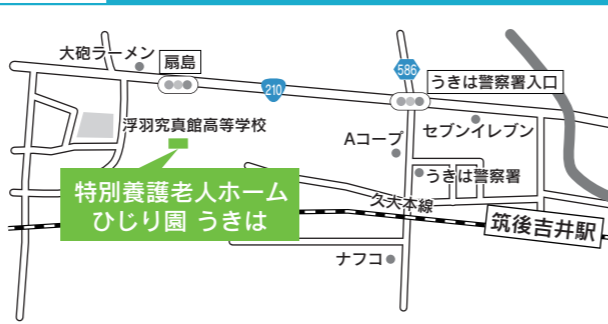

山口県 下関市教室 特別養護老人ホームアイウの苑 **無料P** **移動**

〒750-0092 山口県下関市彦島迫町3-17-2
JR/山陽本線「下関駅」より車で約10分
サンデンバス 東庄正門前行き、
または竹の子島行きで東庄正門下車徒歩約10分

山口県 山陽小野田市教室 特別養護老人ホームフクシア紫苑 **無料P** **移動**

〒757-0001 山口県山陽小野田市厚狭503
JR「厚狭駅」より車で3分
国道316号線仙尻交差点より車で3分

山口県 防府市教室 特別養護老人ホーム防府あかり園 **無料P** **移動**

〒747-1232 山口県防府市台道1655
JR「大道駅」より車で5分

佐賀県

福岡県 天神教室 **個別**

〒810-0001 福岡県福岡市中央区天神1-13-21
地下鉄空港線「天神駅」12番出口より徒歩約3分
※商工中金の看板が目印です

福岡県 大牟田市教室 特別養護老人ホームサンフレンズ **無料P** **移動**

〒836-0091 福岡県大牟田市沖田町510
JR鹿児島本線「大牟田駅」より車で7分

福岡県 うきは市教室 特別養護老人ホームひじり園うきは **無料P** **移動**

〒839-1333 福岡県うきは市吉井町富永1744-1
久大本線「筑後吉井駅」出口から徒歩約18分

佐賀県 佐賀教室 **個別**

〒840-0801 佐賀県佐賀市駅前中央1-9-38
JR長崎本線「佐賀駅」より徒歩約1分

佐賀県 佐賀市教室 まるなかビル1F **移動**