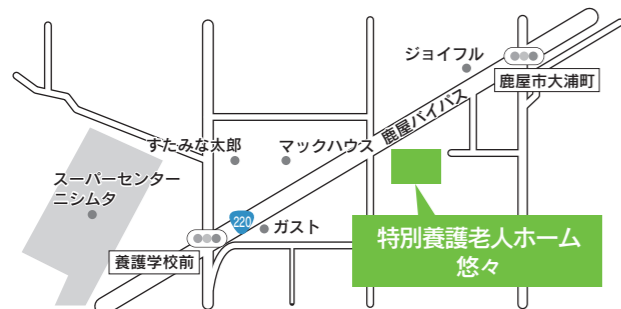

熊本県 八代市教室 介護老人保健施設皇寿園 無料P 移動

〒866-0014 熊本県八代市高島町4218番地
八代駅から…車で10分
八代ICから…車で10分

鹿児島県 鹿児島教室 個別

〒892-0842 鹿児島県鹿児島市東千石町1-3
鹿児島市電「高見馬場」電停より徒歩約3分

鹿児島県 南さつま市教室 南さつま市民会館 無料P 移動

〒897-0003 鹿児島県南さつま市加世田川畑2627-1
国道226号線・270号線「市役所前」交差点すぐ
認可申請中

教室のご案内

教室のご案内

鹿児島県 薩摩川内市教室 薩摩川内市総合福祉会館 無料P 移動

〒895-0005 鹿児島県薩摩川内市永利町4107-1
JR鹿児島本線「川内駅」より車で10分

鹿児島県 始良市教室 障がい者支援施設さちかぜ 無料P 移動

〒899-5241 鹿児島県始良市加治木町木田1395-16
JR鹿児島本線「鹿児島中央駅」より車で約40分
鹿児島空港より車で約30分
JR日豊本線「錦江駅」よりタクシーで約10分

鹿児島県 鹿屋市教室 特別養護老人ホーム悠々 無料P 移動

〒893-0067 鹿児島県鹿屋市大浦町14028-6
鹿屋養護学校バス停前より徒歩10分

鹿児島県 志布志市教室 コミュニティセンター志布志市文化会館 無料P 移動

〒899-7103 鹿児島県志布志市志布志町志布志2238-1
JR日南線「志布志駅」より車で5分

認可申請中

鹿児島県 奄美市教室 介護老人保健施設アマンデー 無料P 移動

〒894-0504 鹿児島県奄美市笠利町大字節田1451-1
奄美空港より名瀬方面へ車で約10分
笠寿園バス停より徒歩5分