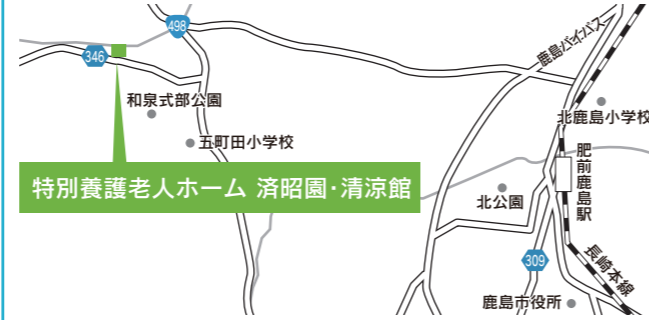

佐賀県 杵島郡江北町教室 介護老人保健施設ユートピアしゃくなげ 無料P 移動

〒849-0503 佐賀県杵島郡江北町惣領分2420-1
JR長崎本線「肥前山口駅」から徒歩15分

佐賀県 杵島郡白石町教室 社会福祉法人蓮花の会 無料P 移動

〒849-1221 佐賀県杵島郡白石町大字新拓1481番地
JR長崎本線「肥前白石駅」より車で約10分

佐賀県 伊万里市教室 特別養護老人ホームグランバランいまり 無料P 移動

〒848-0022 佐賀県伊万里市大坪町乙1579-2
JR筑肥線「上伊万里駅」から徒歩15分

佐賀県 伊万里市教室 社会福祉法人東方会 無料P 移動

〒848-0035 佐賀県伊万里市二里町大里乙3602-1
松浦鉄道「金武駅」より徒歩7分

佐賀県 武雄市教室 デイサービスセンターはるかぜ 無料P 移動

〒849-2305 佐賀県武雄市山内町大字宮野23719-3
JR佐世保線「三間坂駅」から車で約3分

佐賀県 嬉野市教室 特別養護老人ホーム清昭園・清涼館 無料P 移動

〒849-1425 佐賀県嬉野市塩田町大字五町田甲77
JR長崎本線「肥前鹿島駅」から車で約10分

長崎県 長崎教室

〒850-0055 長崎県長崎市中町1-26
JR「長崎駅」より徒歩4分

長崎県 諫早市教室 ローカルステーションフラット 無料P 移動

〒854-0001 長崎県諫早市福田町357番地15
JR長崎本線「東諫早駅」から徒歩2分

長崎県 大村市教室 定期巡回サービスはーとらいん 無料P 移動

〒856-0811 長崎県大村市原口町1198-3
JR大村線「竹松駅」より車で6分

長崎県 佐世保教室

〒857-0806 長崎県佐世保市島瀬町4-19
西肥バス・佐世保市営バス「島瀬町」バス停より徒歩1分

長崎県 南島原市教室 介護老人保健施設ろうけんかづさ 無料P 移動

〒859-2602 長崎県南島原市加津佐町戊4450
口之津港フェリーターミナルより徒歩約8分
島原鉄道「島原駅」より車で40分