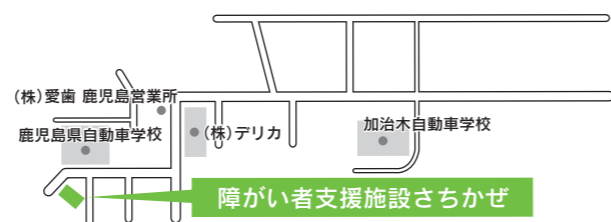

教室のご案内

教室のご案内

鹿児島県 薩摩川内市教室 薩摩川内市総合福祉会館 無料P 移動

〒895-0005 鹿児島県薩摩川内市永利町4107-1
JR鹿児島本線「川内駅」より車で10分

鹿児島県 始良市教室 障がい者支援施設さちかぜ 無料P 移動

〒899-5241 鹿児島県始良市加治木町木田1395-16
JR鹿児島本線「鹿児島中央駅」より車で約40分
鹿児島空港より車で約30分
JR日豊本線「錦江駅」よりタクシーで約10分

鹿児島県 鹿屋市教室 特別養護老人ホーム悠々 無料P 移動

〒893-0067 鹿児島県鹿屋市大浦町14028-6
鹿屋養護学校バス停前より徒歩10分

鹿児島県 志布志市教室 コミュニティセンター志布志市文化会館 無料P 移動

〒899-7103 鹿児島県志布志市志布志町志布志2238-1
JR日南線「志布志駅」より車で5分

認可申請中

鹿児島県 奄美市教室 介護老人保健施設アマンデー 無料P 移動

〒894-0504 鹿児島県奄美市笠利町大字節田1451-1
奄美空港より名瀬方面へ車で約10分
笠寿園バス停より徒歩5分