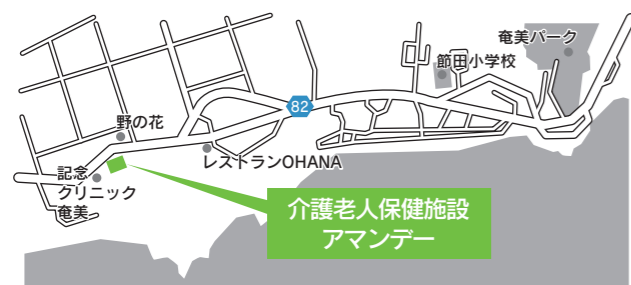

鹿児島県 鹿屋市教室 特別養護老人ホーム悠々 無料P 移動

〒893-0067 鹿児島県鹿屋市大浦町14028-6
鹿屋養護学校バス停前より徒歩10分

鹿児島県 志布志市教室 コミュニティセンター志布志市文化会館 無料P 移動

〒899-7103 鹿児島県志布志市志布志町志布志2238-1
JR日南線「志布志駅」より車で5分

認可申請中

鹿児島県 奄美市教室 介護老人保健施設アマンデー 無料P 移動

〒894-0504 鹿児島県奄美市笠利町大字節田1451-1
奄美空港より名瀬方面へ車で約10分
笠寿園バス停より徒歩5分