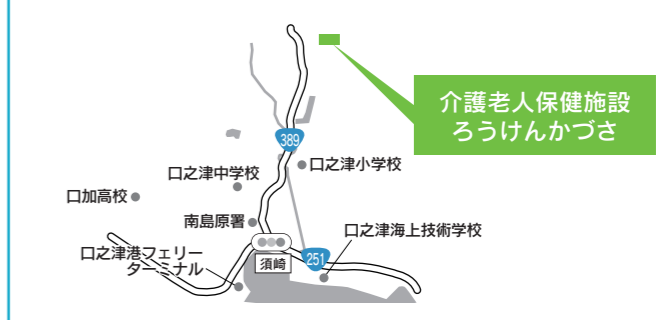

長崎県 大村市教室 定期巡回サービスはーとらいん 無料P 移動

〒856-0811 長崎県大村市原口町1198-3
JR大村線「竹松駅」より車で6分

長崎県 佐世保教室

〒857-0806 長崎県佐世保市島瀬町4-19
西肥バス・佐世保市営バス「島瀬町」バス停より徒歩1分

長崎県 南島原市教室 介護老人保健施設ろうけんかづさ 無料P 移動

〒859-2602 長崎県南島原市加津佐町戊4450
口之津港フェリーターミナルより徒歩約8分
島原鉄道「島原駅」より車で40分