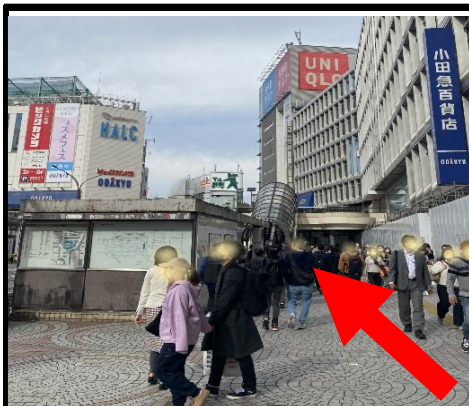

# 新宿第2教室へのご案内

二次元コード読み取れます

〒160-0023 東京都新宿区西新宿4丁目25-13

※本日の受講は新宿第2教室です。(新宿西口より徒歩9分 700m)

## 新宿第二教室

新宿区西新宿7-2-11  
新宿WEST COURT6階

① 新宿西口を出て、駅に背を向け右方向(小田急百貨店)へ進む。

② ユニクロを右手にみながら、まっすぐ進む。

③ 新宿大ガード西の交差点を線路に向かって渡る。

④ 新宿カレイドビルを左手に、線路沿いの間の道をまっすぐ進む。

⑤ ④の線路沿いから約150mほどを線路沿いにまっすぐ進むと左側にビルが見えてくる。

⑥ 入口に入るとエントランスはこのような感じです。扉を開けますとエレベーターで6階までお越しください。