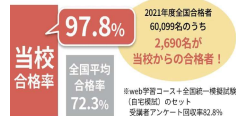

三幸福祉カレッジ 検索

<http://www.sanko-fukushi.com/>

クラスの空き状況がわかり、その場でお席の確保ができます!

お電話にてお申込み

ご希望の講座・受講先クラス
をお伝えください。

(平日 8:50 ~ 18:00)

0120-294-350

FAXにてお申込み

申込書に必要事項をご記入いた
だき、事務局まで送信してくだ
さい。

(24時間受付)

011-738-1263

介護福祉士受験対策講座

試験対策は万全ですか？

世の中には、いろいろな試験がありますが、多くの試験の場合、
『勉強の仕方を知っているか、知らないか。』によって ☺合格 ☹がわかります。

限られた時間で、合格を勝ち取るためには勉強の仕方を理解したうえで、
対策を進めていく必要があります。

目指せ
一発合格!

合格を手にするための
3つの秘訣!

- 💡 試験の傾向と対策をつかむこと
- 💡 試験に必要な知識をもっていること
- 💡 当日の試験を落ち着いて受験することができること

★ 三幸福祉カレッジのおすすめポイント ★

- ① 全国平均をはるかに上回る**合格実績**
- ② 専門知識が豊富な講師による合格のための
ポイントをおさえたオリジナル問題とカリキュラム
- ③ あなたのご都合に合わせて選べる受講スタイル
通学コースはもちろん、通信コースは教室が近くにない方や
お仕事忙しい方におすすめ! (標準学習期間 2 ~ 3 ヶ月)