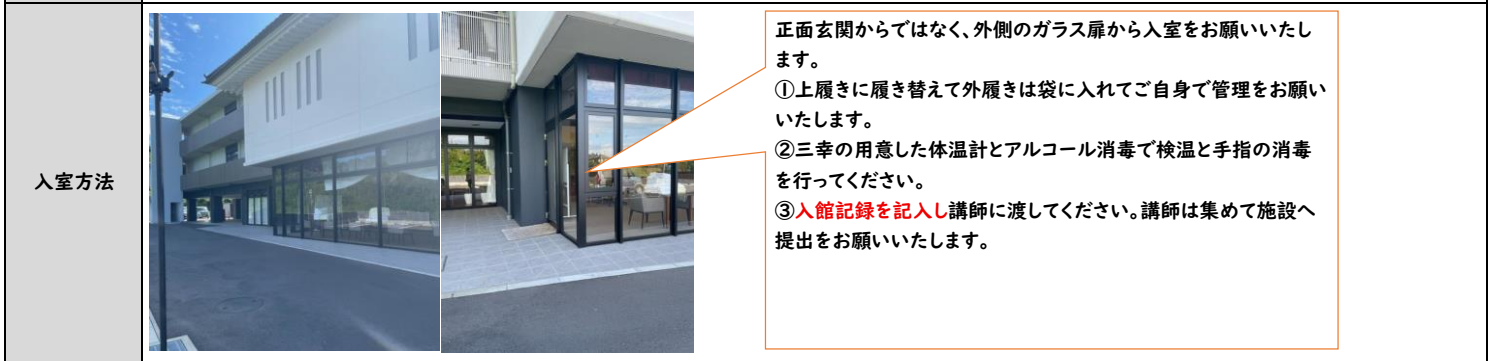

**駐車場** 施設の駐車場はご利用いただけません。車通学ご希望の受講生様は大多喜駅近くの**町営駐車場(有料500円)**をご利用ください。

**喫煙** 建物内・敷地内全面禁煙。駐車場もお車の中も禁煙です。